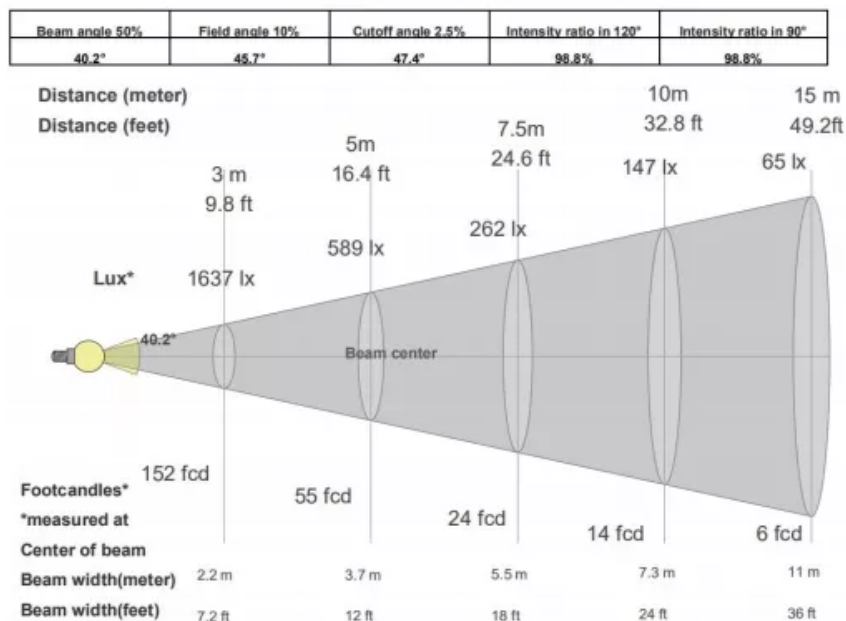

- Световой поток 4882 люмен
- Скорость вращения вентилятора автоматически меняется в зависимости от температуры
- Управление: дистанционное включение/выключение через DMX
- Функция RDM позволяет изменять DMX-адрес, менять местами оси X и Y и т. д.
- Обновление программного обеспечения через DMX или USB
- Переход в спящий режим при потере сигнала DMX на заданное время
- 2,4-дюймовый превосходный ЖК-дисплей с удобным меню на английском, китайском, французском и испанском языках
- Автоматическая блокировка
- Встроенный аккумулятор для автономной настройки

Фотометрия / Система цветосмещения и цветопередача / Эффекты

Field angle 10%:10°- 45°