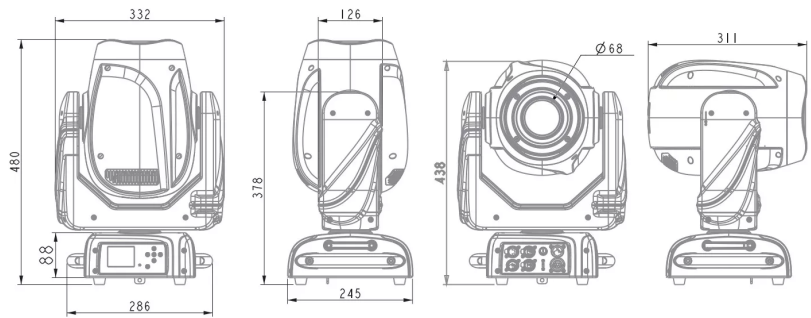

Dimension (mm)

Светодиодный полноповоротный прибор тип Spot. Источник света: светодиодный модуль 150 Вт, 10000К. Угол раскрытия светового луча 10°- 45°, колесо с цветными светофильтрами, вращающееся колесо gobo, фокусировка, стробоскоп, диммер. Протокол управления RDM и DMX512. Вес 12,4 кг.

Технические характеристики

Производитель/Страна	Doka Lite/Китай
Тип прибора	Spot/Profile
Количество источников света	1
Тип источника света	LED White
Мощность источника света (Вт)	150
Мощность прибора	200 Вт.
Цветовая температура (К)	10000
Минимальный угол раскрытия луча	10
Максимальный угол раскрытия луча	45
Количество каналов управления	21/17
Протокол управления	DMX, RDM, Art-Net, sACN (опционально)
Разъемы управления	XLR 3-пин и 5-пин IN/OUT
Комплектация	Кабель питания
Разъемы питания	PowerCon IN/OUT
Длина (мм)	332
Высота (мм)	480
Ширина (мм)	311
Вес (кг)	12,36
Призма	3-х гранная
Система цветосмешения	LED White
Колесо цвета	1
Оптика	Электронный фокус
Количество вращающихся трафаретов	7
Количество статических трафаретов	10
Количество колес анимационных трафаретов	1
Тип Диммера	Электронный
Эффекты	Фрост, Призма, Анимационный диск
Уровень защиты	IP20
Количество цветных фильтров на колесах цвета	8