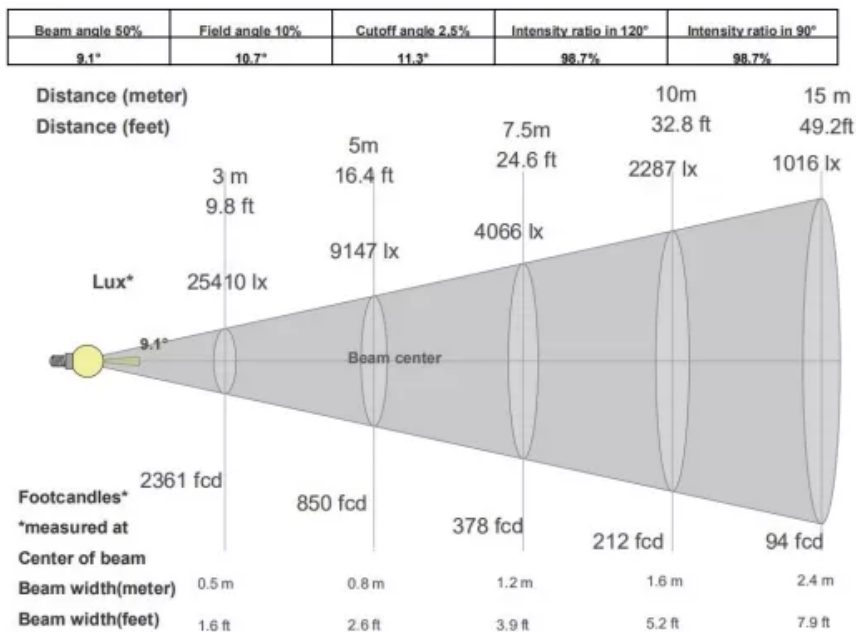

- Световой поток 4882 люмен
- Скорость вращения вентилятора автоматически меняется в зависимости от температуры
- Управление: дистанционное включение/выключение через DMX
- Функция RDM позволяет изменять DMX-адрес, менять местами оси X и Y и т. д.
- Обновление программного обеспечения через DMX или USB
- Переход в спящий режим при потере сигнала DMX на заданное время
- 2,4-дюймовый превосходный ЖК-дисплей с удобным меню на английском, китайском, французском и испанском языках
- Автоматическая блокировка
- Встроенный аккумулятор для автономной настройки

Фотометрия / Система цветосмещения и цветопередача / Эффекты

Field angle 10%:10°- 45°